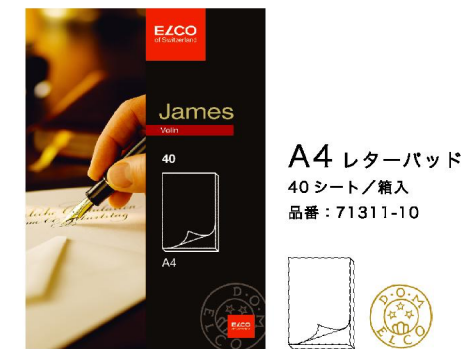

Pads

A4 レターパッド
40シート/箱入
品番: 71311-10