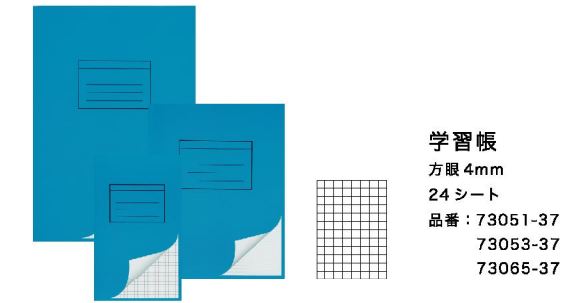

Exercise books COLLEGE

品番	サイズ	カラー	シート数	紙厚	価格	注文No.	JAN	ロット
□ 73051-35	A4 (W210 × H297mm)	ホワイ	24シート	80g/m²	¥336(本体¥320)	81-4543	7610425264005	10
□ 73053-35	W175 × H220mm	ホワイ	24シート	80g/m²	¥252(本体¥240)	81-4581	7610425265002	10
□ 73065-35	W110 × H175mm	ホワイ	24シート	70g/m²	¥189(本体¥180)	81-4628	7610425266009	20
□ 73051-37	A4 (W210 × H297mm)	ホワイ	24シート	80g/m²	¥336(本体¥320)	81-4550	7610425264203	10
□ 73053-37	W175 × H220mm	ホワイ	24シート	80g/m²	¥252(本体¥240)	81-4598	7610425265200	10
□ 73065-37	W110 × H175mm	ホワイ	24シート	70g/m²	¥189(本体¥180)	81-4635	7610425266207	20
□ 73061-37	A4 (W210 × H297mm)	ホワイ	24シート	80g/m²	¥336(本体¥320)	81-4567	7610425264609	10
□ 73063-37	W175 × H220mm	ホワイ	24シート	80g/m²	¥252(本体¥240)	81-4604	7610425265804	10
□ 73051-38	A4 (W210 × H297mm)	ホワイ	24シート	80g/m²	¥336(本体¥320)	81-4574	7610425264401	10
□ 73053-38	W175 × H220mm	ホワイ	24シート	80g/m²	¥252(本体¥240)	81-4611	7610425265408	10
□ 73076-39	W110 × H175mm	ホワイ	24シート	70g/m²	¥231(本体¥220)	81-4642	7610425266405	20
□ 73079-39	W110 × H175mm	ホワイ	24シート	70g/m²	¥231(本体¥220)	81-4659	7610425267006	20