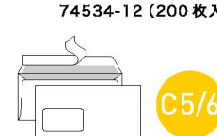

SHOP BOX タイプ

C5/6 DL 封筒
品番:74462-12 (25枚入/パック)
74463-12 (50枚入/パック)
74532-12 (200枚入/箱)

C5/6 DL 封筒
窓付き (右 100 × 45mm)
品番:74464-12 (50枚入/箱)
74533-12 (200枚入/箱)

C5/6 DL 封筒
窓付き (左 90 × 45mm)
品番:74465-12 (25枚入/パック)
74466-12 (50枚入/パック)
74534-12 (200枚入/箱)