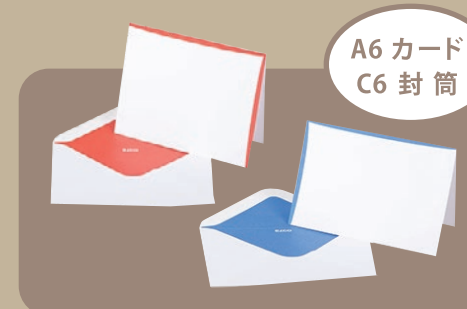

品番	本体価格	サイズ(W×Hmm)	カラー	入数	紙厚(g/m²)	JAN
71715-12	1,500円	カード	ホワイト/レッド	5	200	7611722020059
		封筒	C6 (162×114)	5	120	
71718-12	1,500円	カード	ホワイト/ブルー	5	200	7611722020110
		封筒	C6 (162×114)	5	120	
71716-12	1,800円	カード	ホワイト/レッド	5	200	7611722020073
		封筒	C5/6 (229×114)	5	120	
71719-12	1,800円	カード	ホワイト/ブルー	5	200	7611722020134
		封筒	C5/6 (229×114)	5	120