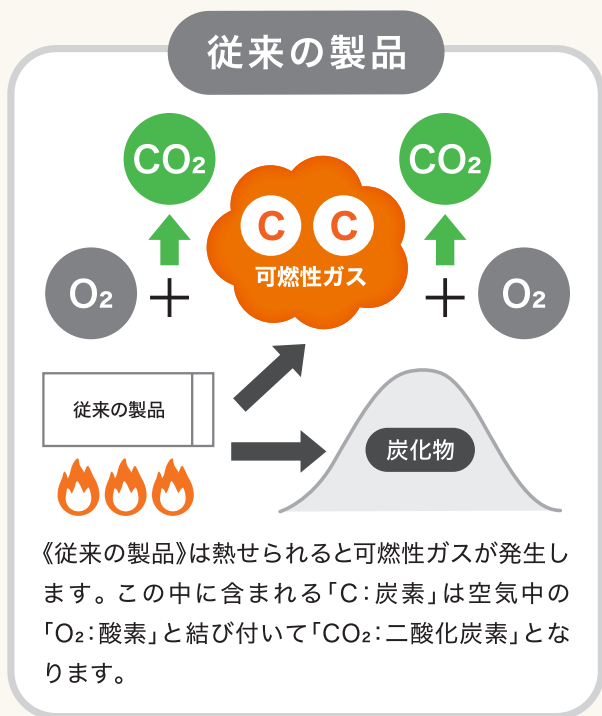

CREW'S

クルーズパック グリーンナノ

CREW'S PACK green nano

粘着剤にグリーンナノを配合した
デリバリーパック

green nano

クルーズパックグリーンナノの
CO₂平均削減率

50%

※燃焼試験データによる。

SDGsの
目標達成に
大きく貢献
致します。

green nano グリーンナノの効果

材質：ポリエチレン 製造国：日本

商品名	品番	税抜価格	仕様	外寸(mm)	入数(枚)	JAN	箱入数
				タテ×ヨコ			
クルーズパック グリーンナノ	JP-38	4,500 円	長3封筒用・密封タイプ	145・265	100	4943740911051	1/20

CREW'S 株式会社 クルーズ

大阪本社 〒562-0035 大阪府箕面市船場東1-5-13 PDセンター
TEL: 072(730)2111 FAX: 072(730)2922