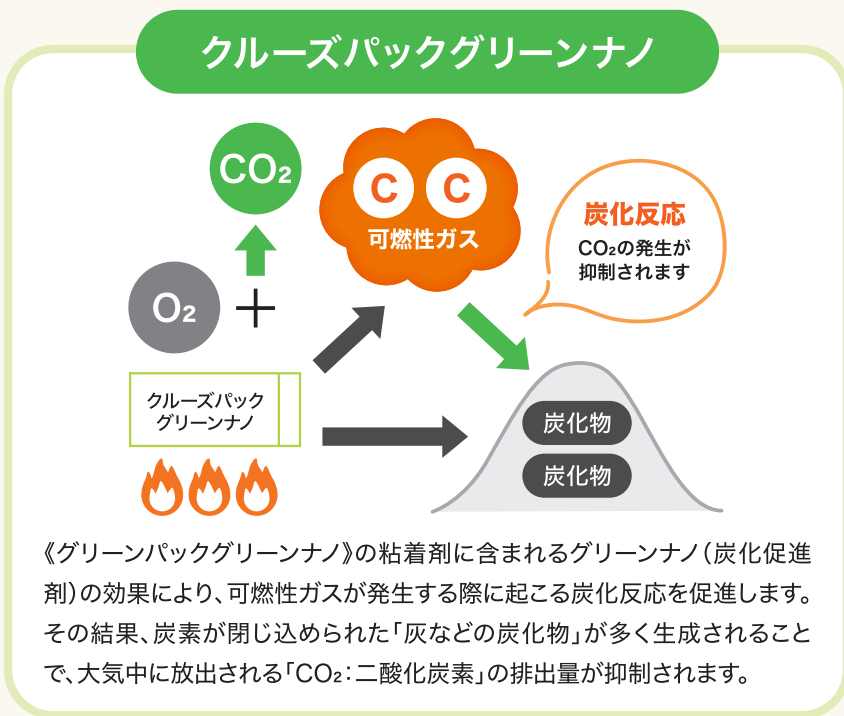

CREW'S

クルーズパック グリーンナノ

CREW'S PACK green nano

粘着剤にグリーンナノを配合した
デリバリーパック

green nano

クルーズパックグリーンナノの
CO₂平均削減率

50%

※燃焼試験データによる。

SDGsの
目標達成に
大きく貢献
致します。

green nano グリーンナノの効果

材質：ポリエチレン 製造国：日本

商品名	品番	税抜価格	仕様	外寸(mm)	入数(枚)	JAN	箱入数
				タテ×ヨコ			
クルーズパック グリーンナノ	JP-38	4,500 円	長3封筒用・密封タイプ	145・265	100	4943740911051	1/20

CREW'S 株式会社 クルーズ

大阪本社 〒562-0035 大阪府箕面市船場東1-5-13 PDセンター
TEL: 072(730)2111 FAX: 072(730)2922